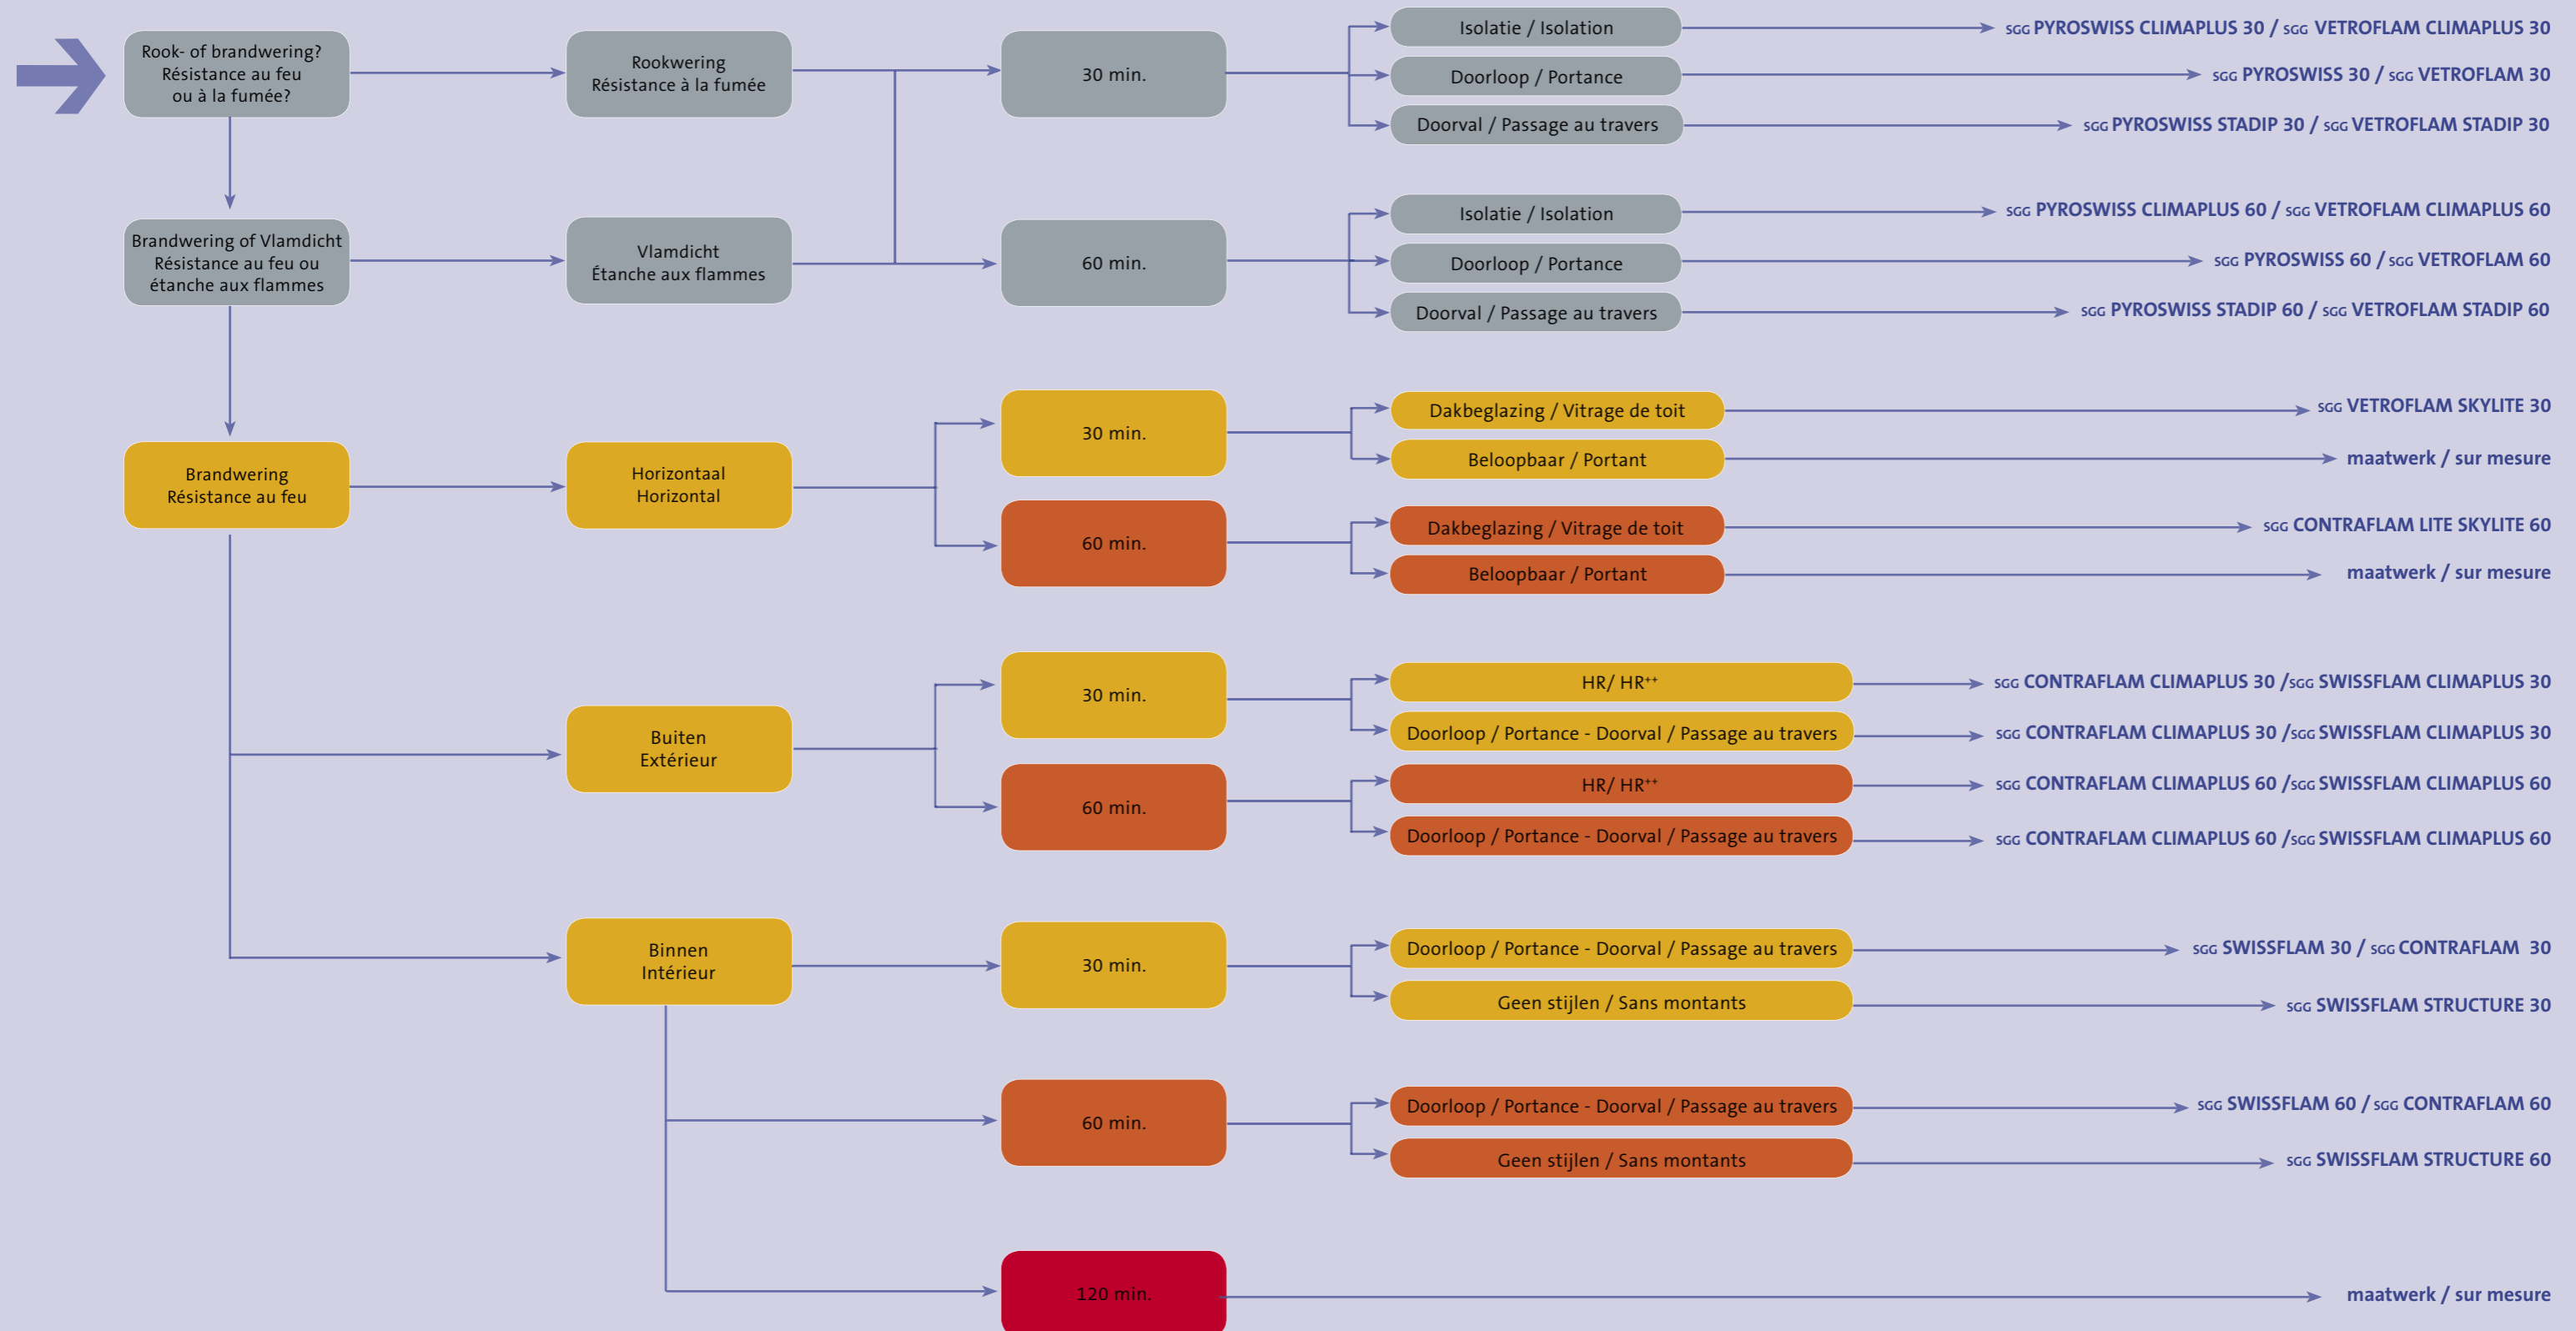

Dit stroomschema helpt u om snel bij het juiste product uit te komen conform K.B. 1997  
 Ce schéma de traitement vous aidera à trouver rapidement le produit adapté conformément à K.B. 1997

In het schema wordt de lijn aangegeven met pijlen om de lezer in de juiste richting te dirigeren.  
 Dans le schéma, la ligne est indiquée au moyen de flèches, afin de diriger le lecteur dans la bonne direction.